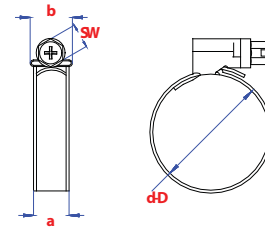

DIN 3017

Worm-drive clamp

HOSE CLAMP
 WORMSLANGKLEM
 COLLIER DE SERRAGE
 SCHLAUCHSCHELLEN

material : W2 type : light series 9mm surface : band:A2 screw:Zpyellow	materiaal : W2 type : lichte serie 9mm oppervlak : band:A2 schroef:Zngeel	matière : W2 type : largeur bande 9mm surface : bande:A2 vis:Znjaune	Werkstoff : W2 Typ : Bandbreite 9mm Oberfläche : Band:A2 Schraube:Zngelb
---	--	---	---

Technical properties | Technische gegevens | Données techniques | Technische Daten

d x D	OLD CODE	NEW CODE	EAN	BOX	a	b	sw
10 x 16	3017L_010016W2	03017LW20010000163	5410439220330	200	9mm	13	7
12 x 22	3017L_012022W2	03017LW20012000223	5410439220347	200	9mm	13	7
16 x 27	3017L_016027W2	03017LW20016000273	5410439220354	200	9mm	13	7
20 x 32	3017L_020032W2	03017LW20020000323	5410439220361	200	9mm	13	7
23 x 35	3017L_023035W2	03017LW20023000353	5410439220378	100	9mm	13	7
25 x 40	3017L_025040W2	03017LW20025000403	5410439220385	100	9mm	13	7
30 x 45	3017L_030045W2	03017LW20030000453	5410439220392	100	9mm	13	7
32 x 50	3017L_032050W2	03017LW20032000503	5410439217385	100	9mm	13	7
40 x 60	3017L_040060W2	03017LW20040000603	5410439220408	50	9mm	13	7
50 x 70	3017L_050070W2	03017LW20050000703	5410439217392	50	9mm	13	7
60 x 80	3017L_060080W2	03017LW20060000803	5410439217507	50	9mm	13	7
70 x 90	3017L_070090W2	03017LW20070000903	5410439220415	50	9mm	13	7
80 x 100	3017L_080100W2	03017LW20080001003	5410439220422	50	9mm	13	7
90 x 110	3017L_090110W2	03017LW20090001103	5410439220439	25	9mm	13	7
100 x 120	3017L_100120W2	03017LW20100001203	5410439220446	25	9mm	13	7
110 x 130	3017L_110130W2	03017LW20110001303	5410439220453	25	9mm	13	7

E

material : W4 type : light series 9mm surface : band:A2 screw:A2	materiaal : W4 type : lichte serie 9mm oppervlak : band:A2 schroef:A2	matière : W4 type : largeur bande 9mm surface : bande:A2 vis:A2	Werkstoff : W4 Typ : Bandbreite 9mm Oberfläche : Band:A2 Schraube:A2
---	--	--	---